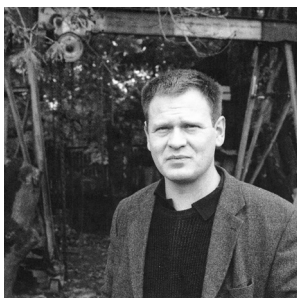

BABEL

TURM UND FIGUR

NEUE HOLZSKULPTUREN UND MALERISCHE ARBEITEN AUF PAPIER

Klaus Hack wurde 1966 in Bayreuth geboren. Von 1989-91 studierte er an der Akademie der Bildenden Künste in Nürnberg bei Prof. Wilhelm Uhlig und von 1991-96 an der Hochschule der Künste Berlin bei den Professoren Rolf Szymanski und Lothar Fischer. Seine eindrucksvolle, sehr eigenständige Figuration setzt er in seinen Holzskulpturen ebenso blockhaft wie filigran um. In der Weißfassung höht er seine Figuren und gibt ihnen Strenge, Enthobenheit und eine unmittelbare Präsenz.

Dauer der Ausstellung:

25. Januar bis 7. März 2015

Zur Ausstellungseröffnung am

Sonntag, 25. Januar 2015 um 11 Uhr

laden wir Sie und Ihre Freunde
sehr herzlich ein.

Über den Bildhauer und seine Arbeiten
spricht Claus K. Netuschil.